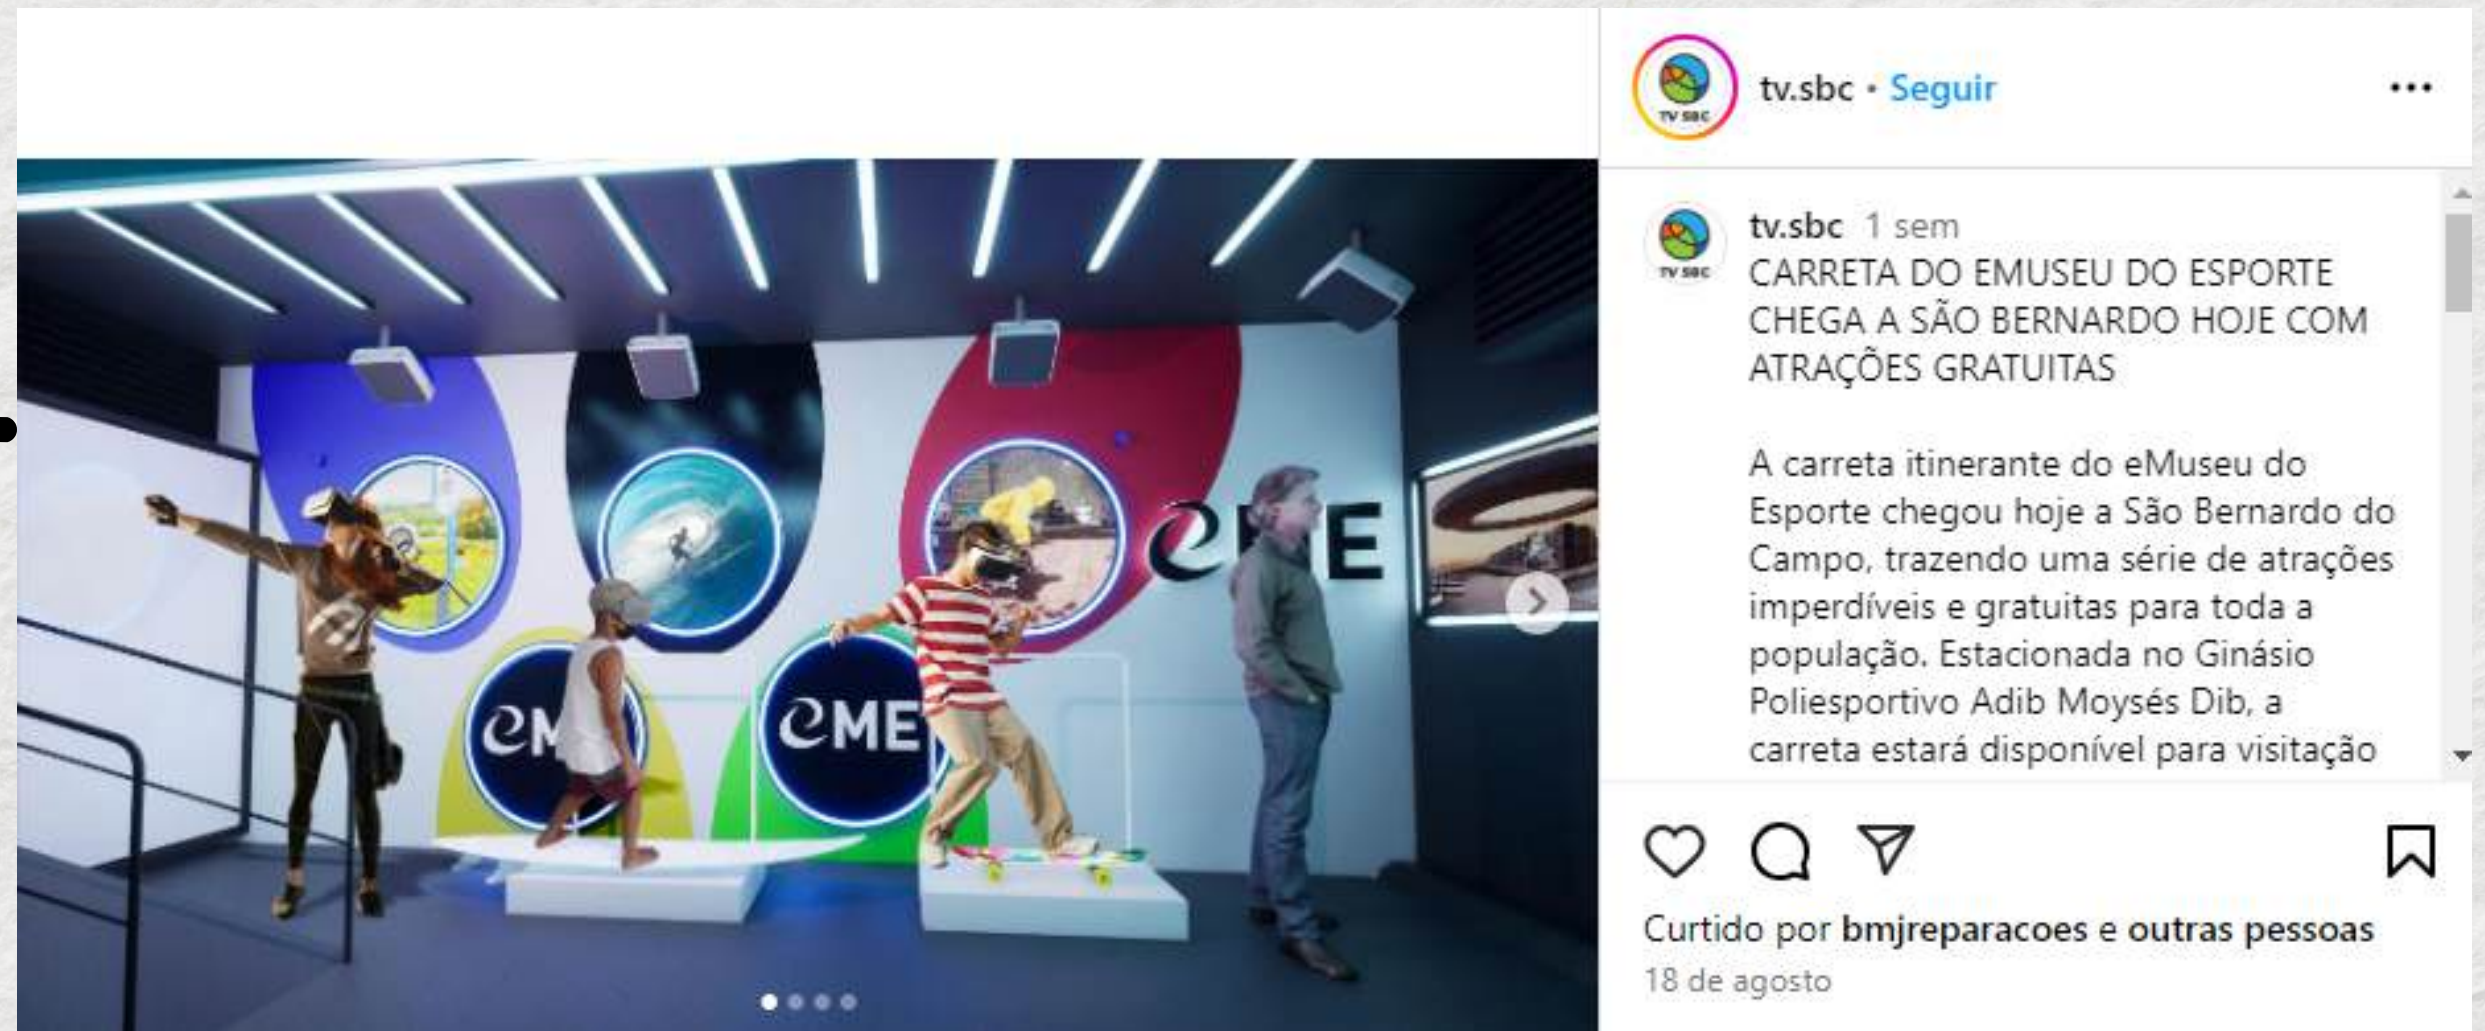

TV SÃO BERNARDO INSTAGRAM